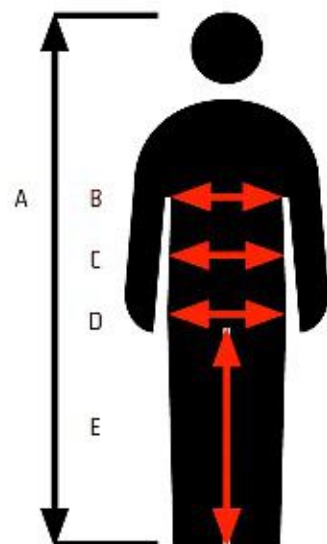

TABULKA VELIKOSTÍ

PÁNSKÉ TĚLESNÉ ROZMĚRY

standardní výška v cm

Velikosti	42	44	46	48	50	52	54	56	58	60	62	64	66
	XS	S		M		L		XL		2XL		3XL	4XL
A Výška	164-170	170-176	170-176	176-182	176-182	182-188	182-188	188-194	188-194	188-194	188-194	188-194	194-198
B Obvod hrudi	82-86	86-90	90-94	94-98	98-102	102-106	106-110	110-114	114-118	118-123	123-129	129-135	135-141
C Obvod pasu	70-74	74-78	78-82	82-86	86-90	90-94	94-98	98-102	102-106	106-111	111-117	117-123	123-129
D Obvod boků	85-88	89-92	93-96	97-100	101-104	105-108	109-112	113-117	118-122	122-128	128-136	136-142	142-148
E Délka vnitřní nohavice	78	79	80	81	82	83	84	85	86	87	88	89	89

DÁMSKÉ TĚLESNÉ ROZMĚRY

standardní výška v cm

Velikosti	32	34	36	38	40	42	44	46	48	50	52
	XS	S		M		L		XL		2XL	
A Výška	154-158	158-162	158-162	162-166	162-166	166-170	166-170	170-174	174-178	178-182	178-182
B Obvod hrudi	74-78	78-82	82-86	86-90	90-94	94-98	98-102	102-107	107-113	113-119	119-125
C Obvod pasu	58-62	62-66	66-70	70-74	74-78	78-82	82-86	86-91	91-97	97-103	103-109
D Obvod boků	82-86	86-90	90-94	94-98	98-102	102-106	106-110	110-115	115-120	120-125	125-130
E Délka vnitřní nohavice	78	79	79	80	80	81	82	83	84	85	85