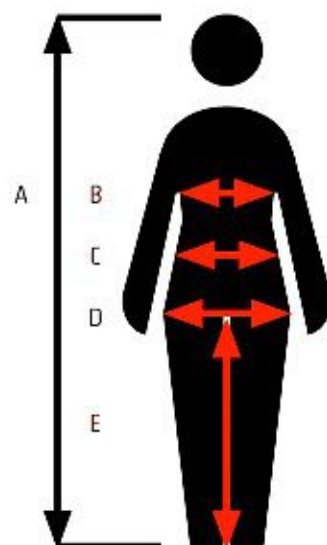

TABULKA VELIKOSTÍ

PÁNSKÉ TĚLESNÉ ROZMĚRY

standardní výška v cm

Velikosti	42	44	46	48	50	52	54	56	58	60	62	64	66
	XS	S		M		L		XL		2XL		3XL	4XL
A Výška	164-170	170-176	170-176	176-182	176-182	182-188	182-188	188-194	188-194	188-194	188-194	188-194	194-198
B Obvod hrudi	82-86	86-90	90-94	94-98	98-102	102-106	106-110	110-114	114-118	118-123	123-129	129-135	135-141
C Obvod pasu	70-74	74-78	78-82	82-86	86-90	90-94	94-98	98-102	102-106	106-111	111-117	117-123	123-129
D Obvod boků	85-88	89-92	93-96	97-100	101-104	105-108	109-112	113-117	118-122	122-128	128-136	136-142	142-148
E Délka vnitřní nohavice	78	79	80	81	82	83	84	85	86	87	88	89	89

DÁMSKÉ TĚLESNÉ ROZMĚRY

standardní výška v cm

Velikosti	32	34	36	38	40	42	44	46	48	50	52
	XS	S		M		L		XL		2XL	
A Výška	154-158	158-162	158-162	162-166	162-166	166-170	166-170	170-174	174-178	178-182	178-182
B Obvod hrudi	74-78	78-82	82-86	86-90	90-94	94-98	98-102	102-107	107-113	113-119	119-125
C Obvod pasu	58-62	62-66	66-70	70-74	74-78	78-82	82-86	86-91	91-97	97-103	103-109
D Obvod boků	82-86	86-90	90-94	94-98	98-102	102-106	106-110	110-115	115-120	120-125	125-130
E Délka vnitřní nohavice	78	79	79	80	80	81	82	83	84	85	85